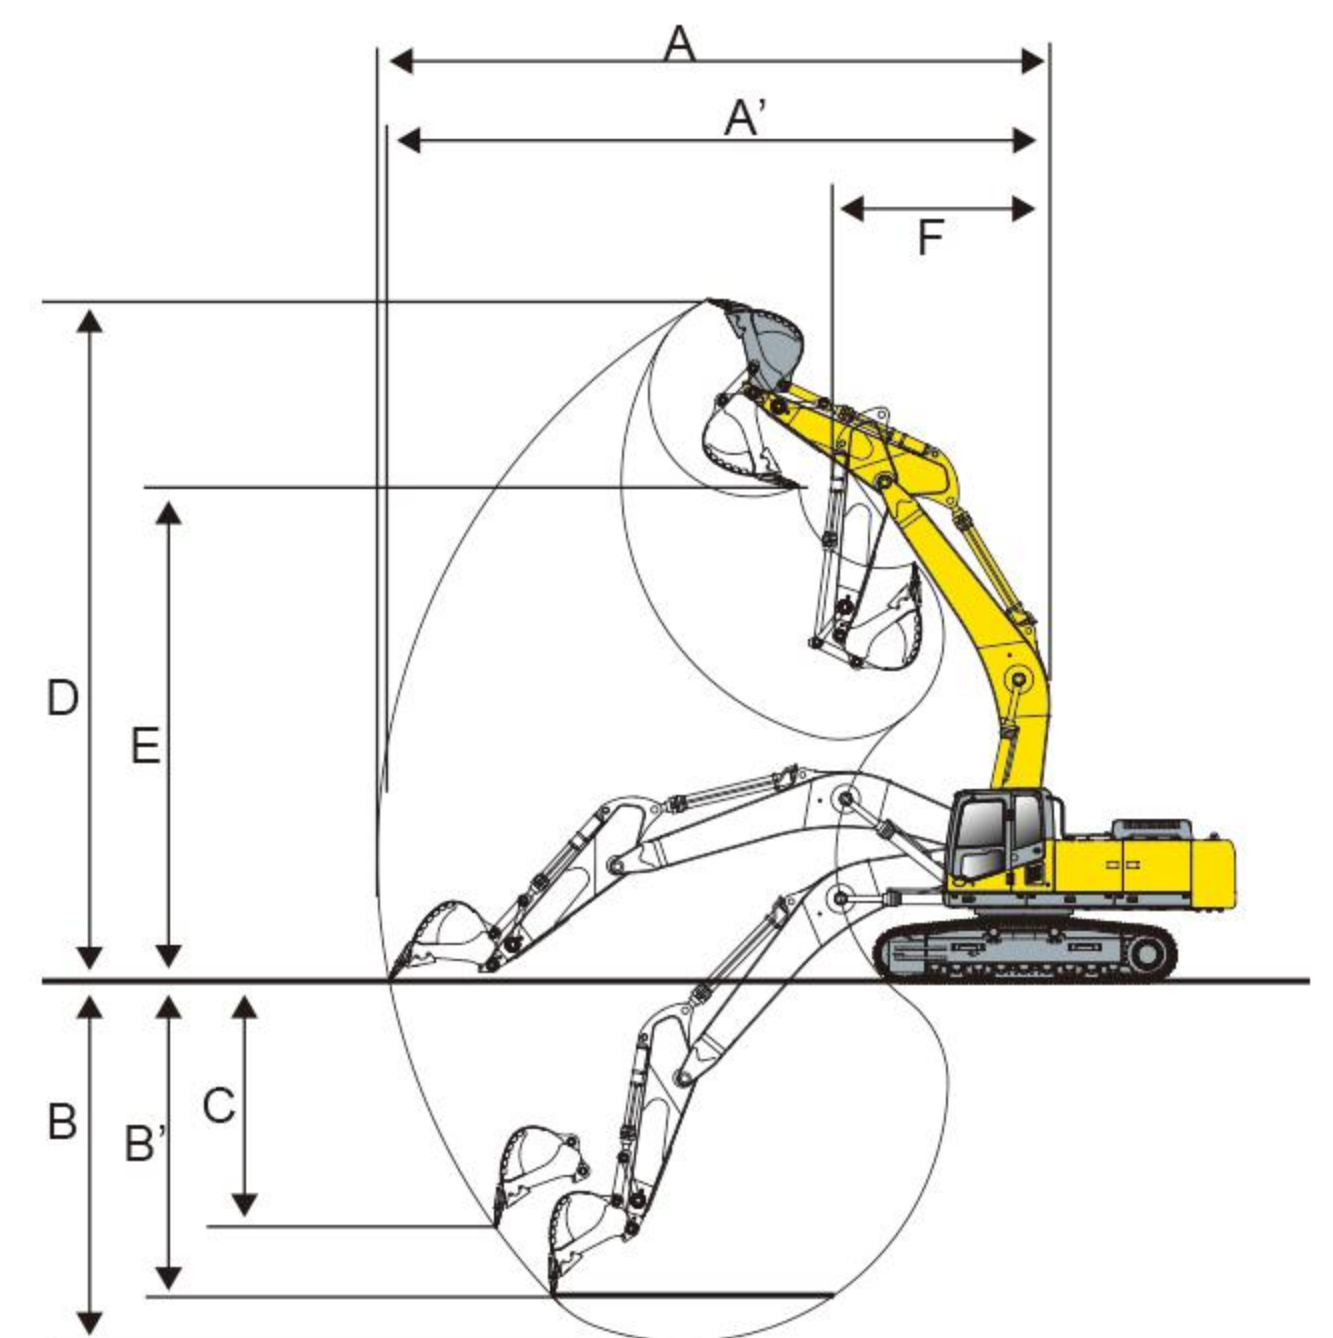

工作范围 Working Range

Guangxi Yuchai Heavy Industry Co.,Ltd.
Address: Yuchai Engineering Machinery Industry Center, Luchuan, China
Tel: +86-775-3223503
Fax: +86-775-3223503
Email: dig@yuchai.cn, ychi-export@yuchai.cn
Website: www.yuchaicm.com

Specifications are subject to change without prior notice