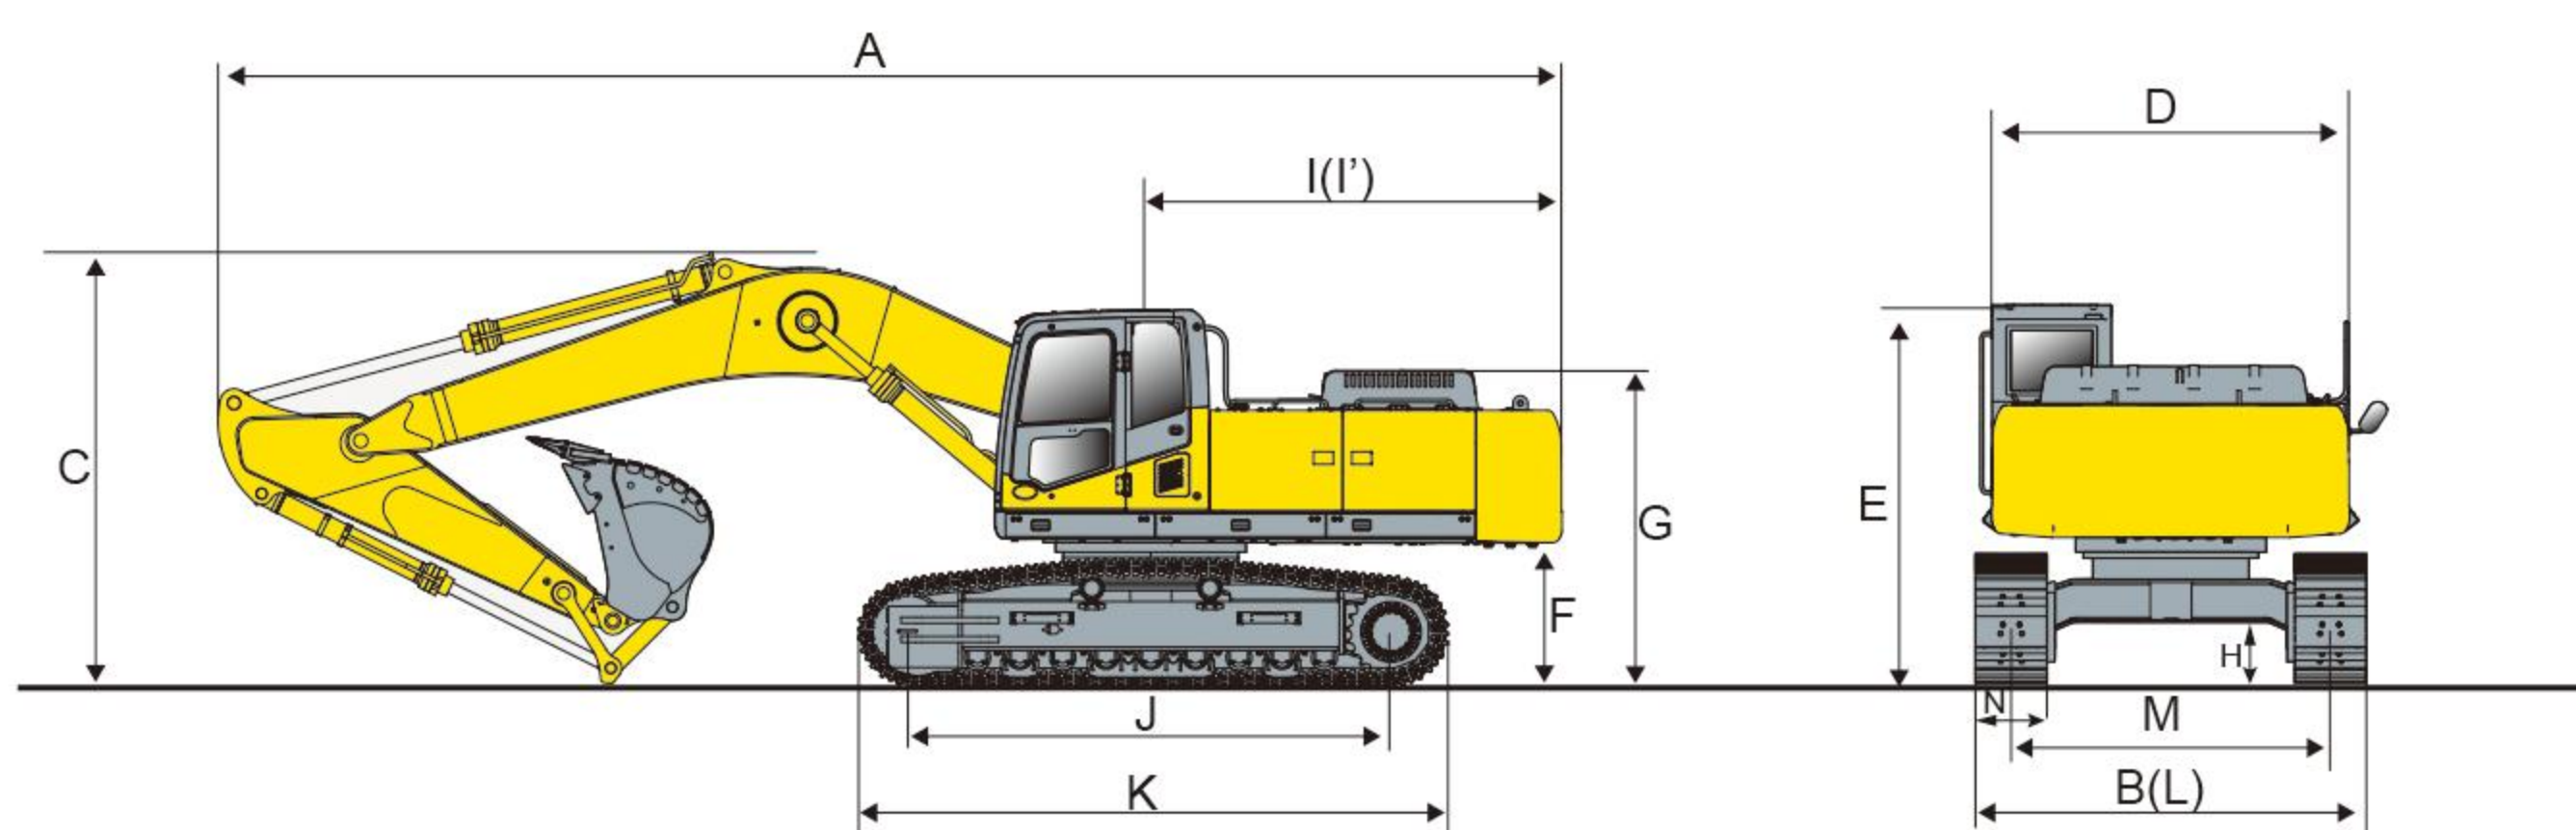

YC330 外形尺寸及工作范围 Dimensions & Working range

性能参数 Specifications

类别 ITEM		单位 UNIT	
装备重量 Operating weight		kg	31380
标配斗容 (SAE) Rated bucket capacity		m³	1.4
发动机 Engine	型号 Model	-	Cummins QSB7
	额定功率 Rated power	kW/rpm	169/2050
	最大扭矩 Max. torque	N.m/rpm	895/1300
液压系统 Hydraulic system	工作压力 Working pressure	MPa	34.3
	最大流量 Max. flow	L/min	2×266
工作性能 Performance	回转速度 Rotating speed	rpm	10
	行走速度 Travelling speed	km/h	5.1/3.1
	最大铲斗挖掘力 Max. digging force (Bucket)	KN	225
	最大斗杆挖掘力 Max. digging force (Stick)	KN	182
	爬坡能力 Gradeability	%	70
	最大牵引力 Max. drawing force	KN	273
行走装置 Travelling device	履带长度 Track length	mm	4950
	履带接地长度 Track ground length	mm	4030
	M 轨距 Track gauge	mm	2680
	N 履带板宽 Track width	mm	600
	接地比压 Ground cleance	kgf/cm²	0.594
	H 最小离地间隙 Min. Ground clearance	mm	471
油箱容量 Tank capacity	燃油箱 Fuel	L	520
	液压油箱 Hydraulic oil	L	210
外形尺寸 Dimensions	A 全长 Length	mm	10686
	B 总宽度 Width	mm	3280
	C 总高度 Height	mm	3546
	F 配重离地间隙 Counterweight ground clearance	mm	1193
	I 尾部长度 Platform length	mm	3205
	D 上部宽度 Upper width	mm	3060
	E 驾驶室高度 Cab height	mm	3145
	I' 尾部回转半径 Rear swing radius	mm	3250

动臂长度 Arm length	6200mm
斗杆长度 Stick length	2650mm
A 最大挖掘距离 Max. digging reach	10233mm
A' 地面最大挖掘距离 Max. ground diggng reach	10028mm
B 最大挖掘深度 Max. digging depth	6536mm
B' 最大挖掘有效深度 Max. valid digging depth	6331mm
C 最大垂直挖掘深度 Max. vertical digging depth	4758mm
D 最大挖掘高度 Max. digging height	9617mm
E 最大卸载高度 Max. dumping height	6666mm
F 最小回转半径 Min. turning radius	4256mm

外形尺寸 Dimensions